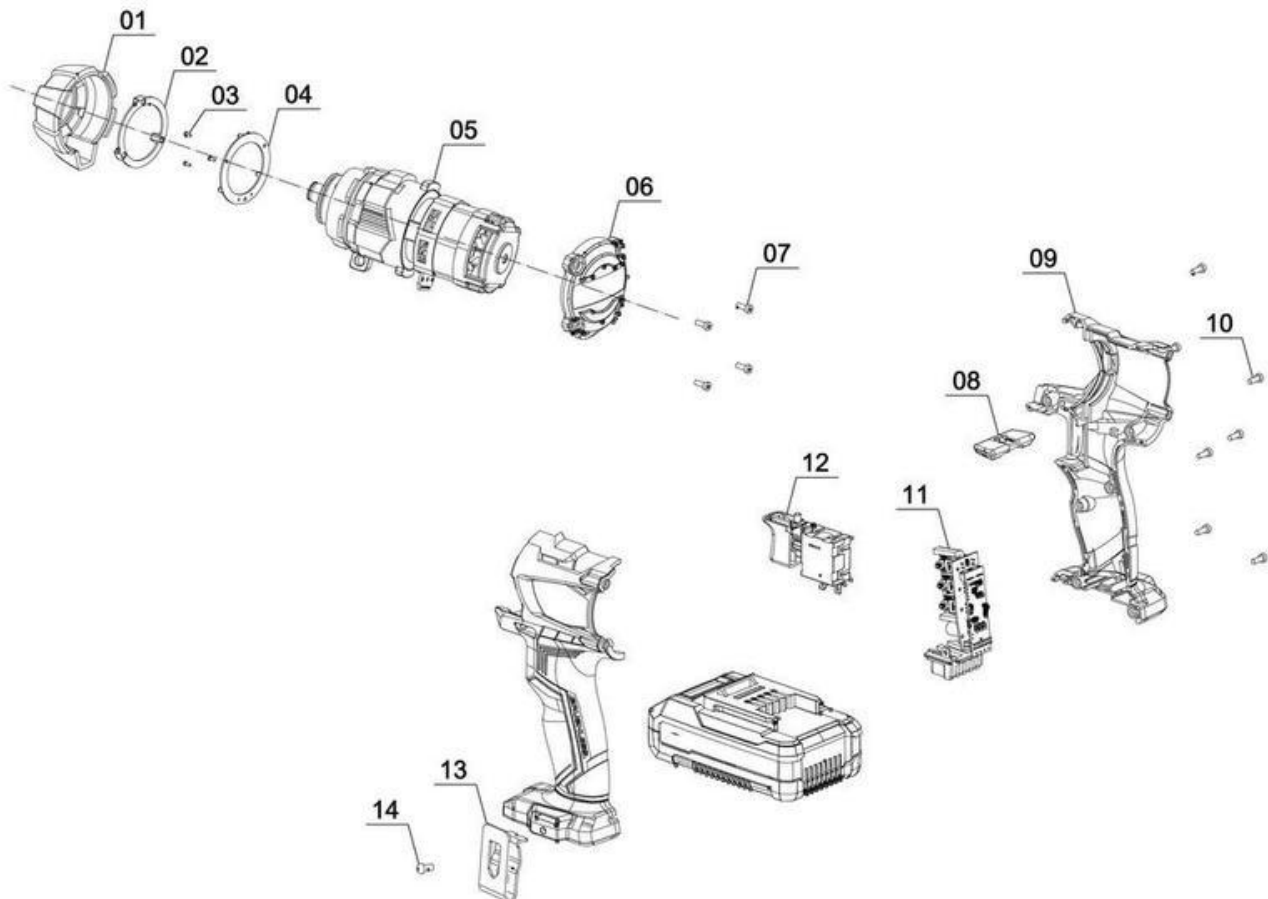

iSC GmbH  
Customer Service  
Eschenstraße 6  
94405 Landau/Isar

Telephone:  
Email:

+49 9951 959 2019  
service-de@einhell.com

Cordless Impact Driver  
TP-CI 18 Li BL - Solo

Article number: 4510030  
Ident number: 21041

## Spare parts

Pos	Art.	Ident number	Product Name
	451003004099	00000	color box
001	340817001810	00000	rubbe sleeve
002	340817001811	00000	transparent lampshade
003	340817001812	00000	screw M4x8
004	340817001813	00000	lamp circuit board
005	451003004005	00000	motor unit assembly
006	340817001006	00000	Casing rear cover
007	340817001007	00000	screws
008	340817001008	00000	handspike
009	451003001009	00000	left and right housing(Einhell
010	340817001010	00000	screws
011	340817001820	00000	Intermediate control panel
012	340817001012	00000	Switch assembly
013	340817001013	00000	Belt buckle
014	340817001014	00000	screw
800	451003002800	00000	Bit holder